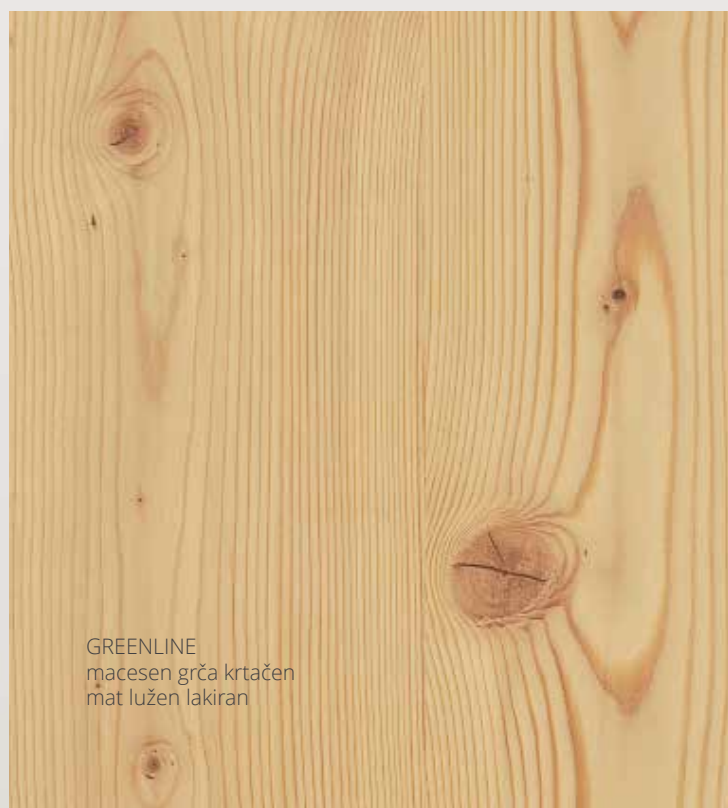

Naj z izbiro izdelkov iz macesnovega lesa dobre vile naselijo tudi vaš dom.

VRATA S POKONČNO STRUKTURO FURNIRJA
modeli GREENLINE - **MACESEN**

GREENLINE
macesen krtačen
mat lužen lakiran

GREENLINE
macesen krtačen
natur lakiran